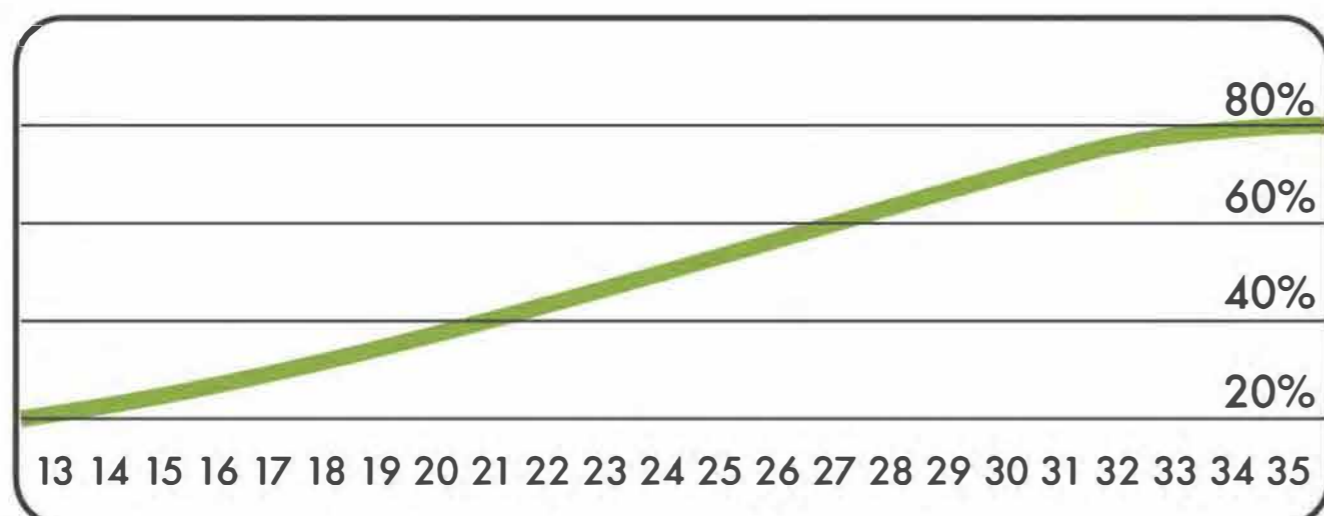

Age/Возраст

Functional	Функциональные физические	■	■	■	■	■	■
Adaptive	Адаптивные физические	■	■	■	■	■	■
Strength building	Силовые	■	■	■	■	■	■
Social	Коммуникативные и социальные	■	■	■	■	■	■

Developed abilities/Развиваемые навыки