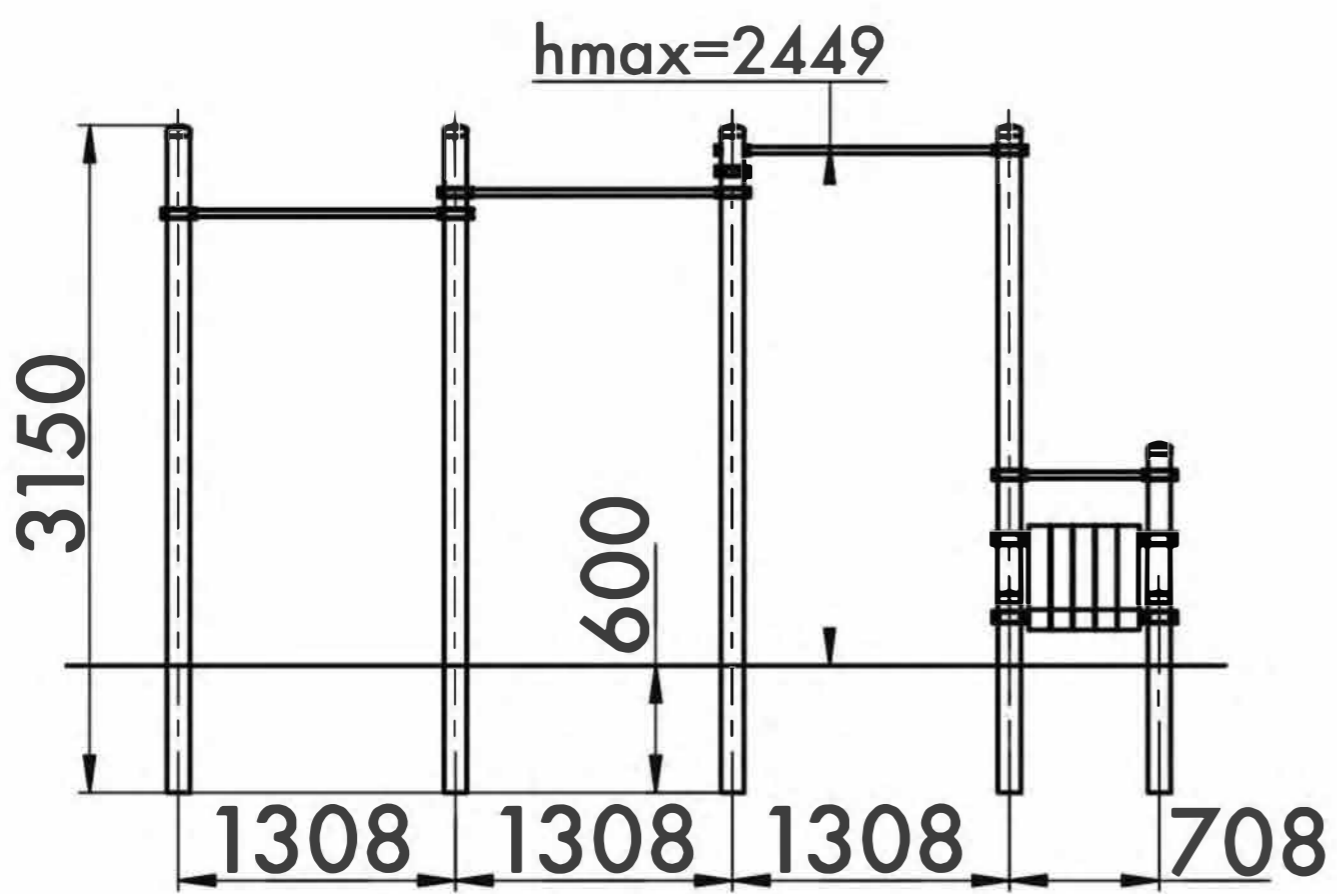

WORK OUT FRAME 2

КОМПЛЕКС 2

TECHNICAL SHEET
ТЕХНИЧЕСКОЕ ОПИСАНИЕ

RWC-002

13+

38m²

3-5

2449mm

3-5

Number of users (people)
Количество пользователей

38

Safety area (m²)
Зона безопасности (м²)

8332x5708

Safety area dimension (mm)
Размеры зоны безопасности (мм)

1512x4794x3150

Machine dimensions (mm)
Габариты конструкции (мм)