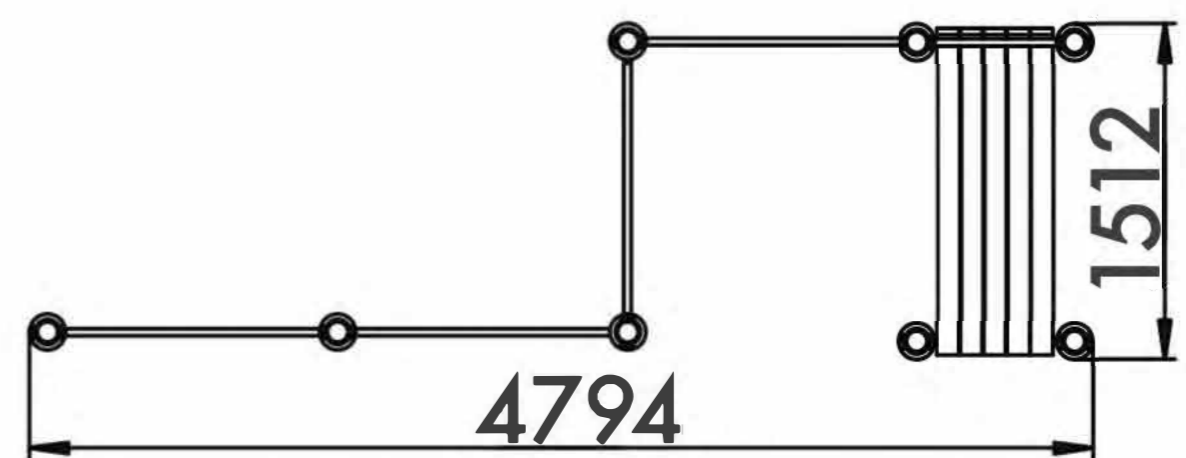

WORK OUT FRAME 2

КОМПЛЕКС 2

TECHNICAL SHEET
ТЕХНИЧЕСКОЕ ОПИСАНИЕ

RWC-002

13+

38m²

3-5

2449mm