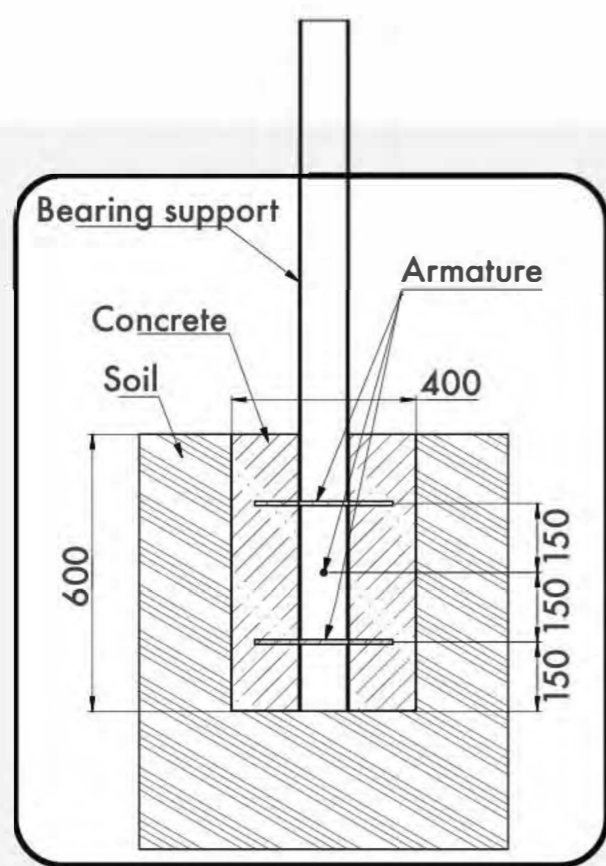

3-5

Number of users (people)
Количество пользователей

38

Safety area (m²)
Зона безопасности (м²)

8332x5708

Safety area dimension (mm)
Размеры зоны безопасности (мм)

1512x4794x3150

Machine dimensions (mm)
Габариты конструкции (мм)

4,5

Topsoil installation time(h)/Number
of workers
Время монтажа в грунт(ч)/количество
человек

2449

Max height of fall (mm)
Высота падения (мм)

400

Workout frameworks pass test
of 400 kg fixed load
Несущие конструкции воркаутов
проходят испытания сосредоточенной
нагрузкой 400 кг