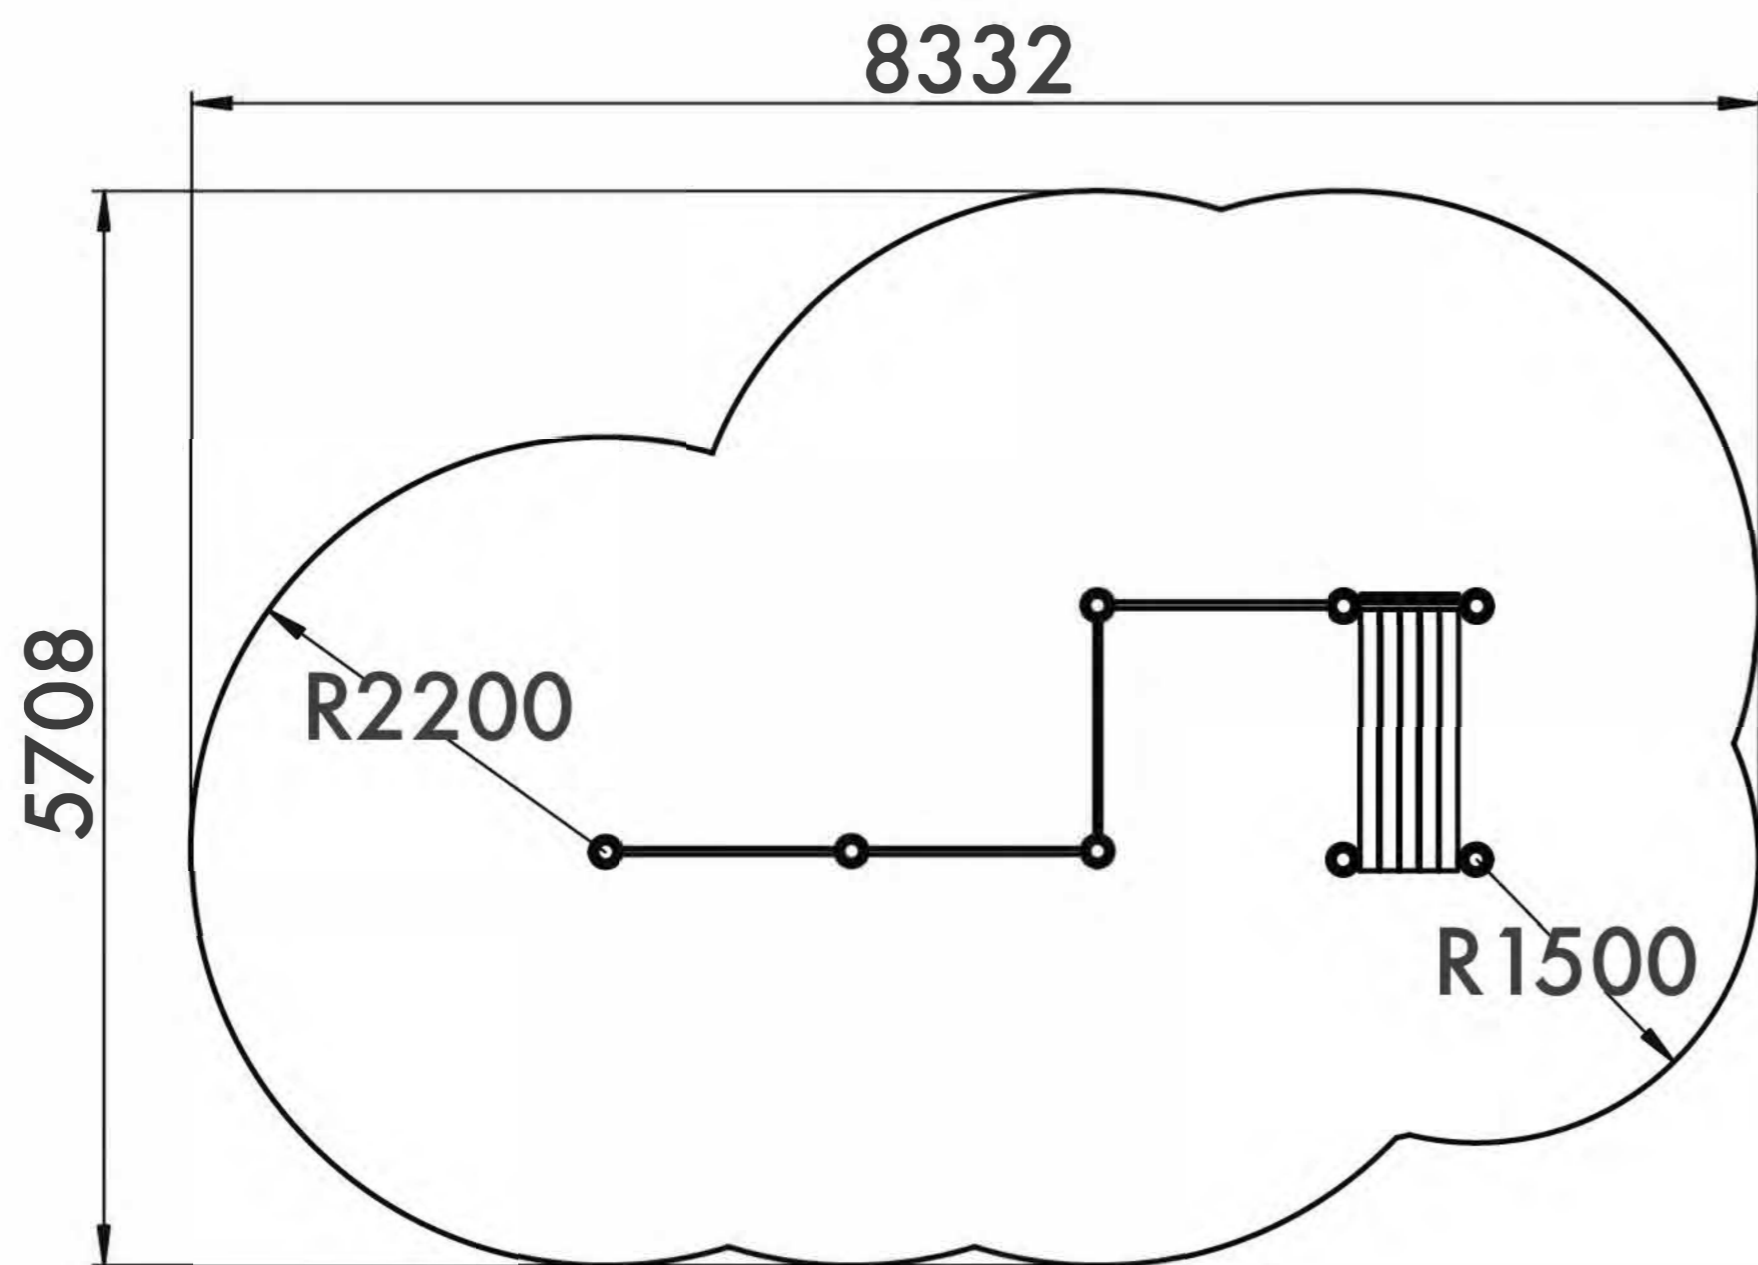

WORK OUT FRAME 2

КОМПЛЕКС 2

TECHNICAL SHEET
ТЕХНИЧЕСКОЕ ОПИСАНИЕ

RWC-002

13+

38m²

3-5

2449mm

Visit our website for more information
Подробная информация на нашем сайте

WORK OUT FRAME 2

КОМПЛЕКС 2

TECHNICAL SHEET
ТЕХНИЧЕСКОЕ ОПИСАНИЕ

RWC-002

Safety area
Зона безопасности

13+

Age
Возраст