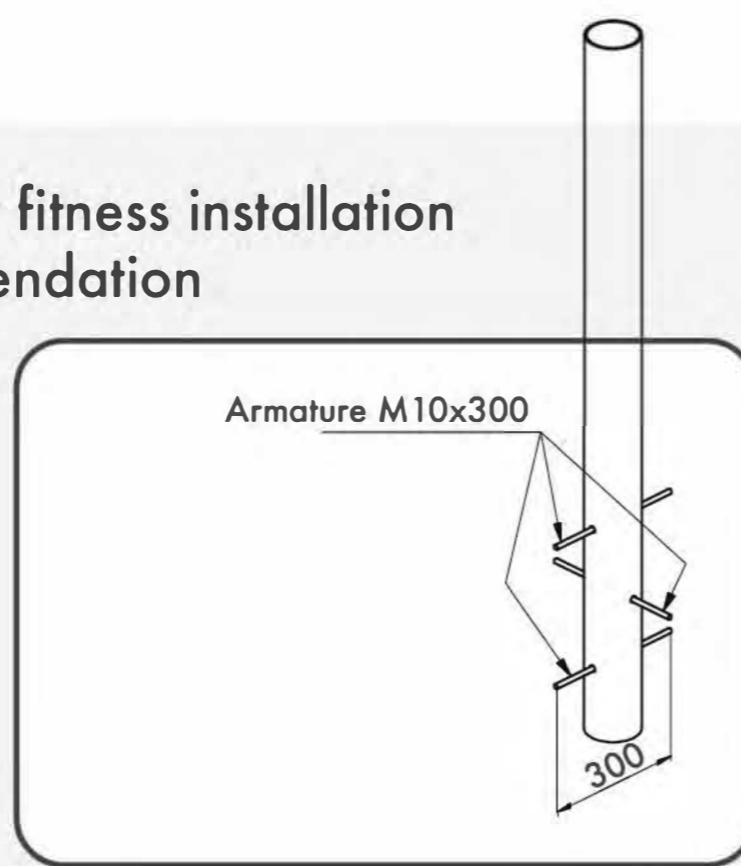

Age/Возраст

Functional	Функциональные физические	■	■	■	■	■	■
Adaptive	Адаптивные физические	■	■	■	■	■	■
Strength building	Силовые	■	■	■	■	■	■
Social	Коммуникативные и социальные	■	■	■	■	■	■

Developed abilities/Развиваемые навыки